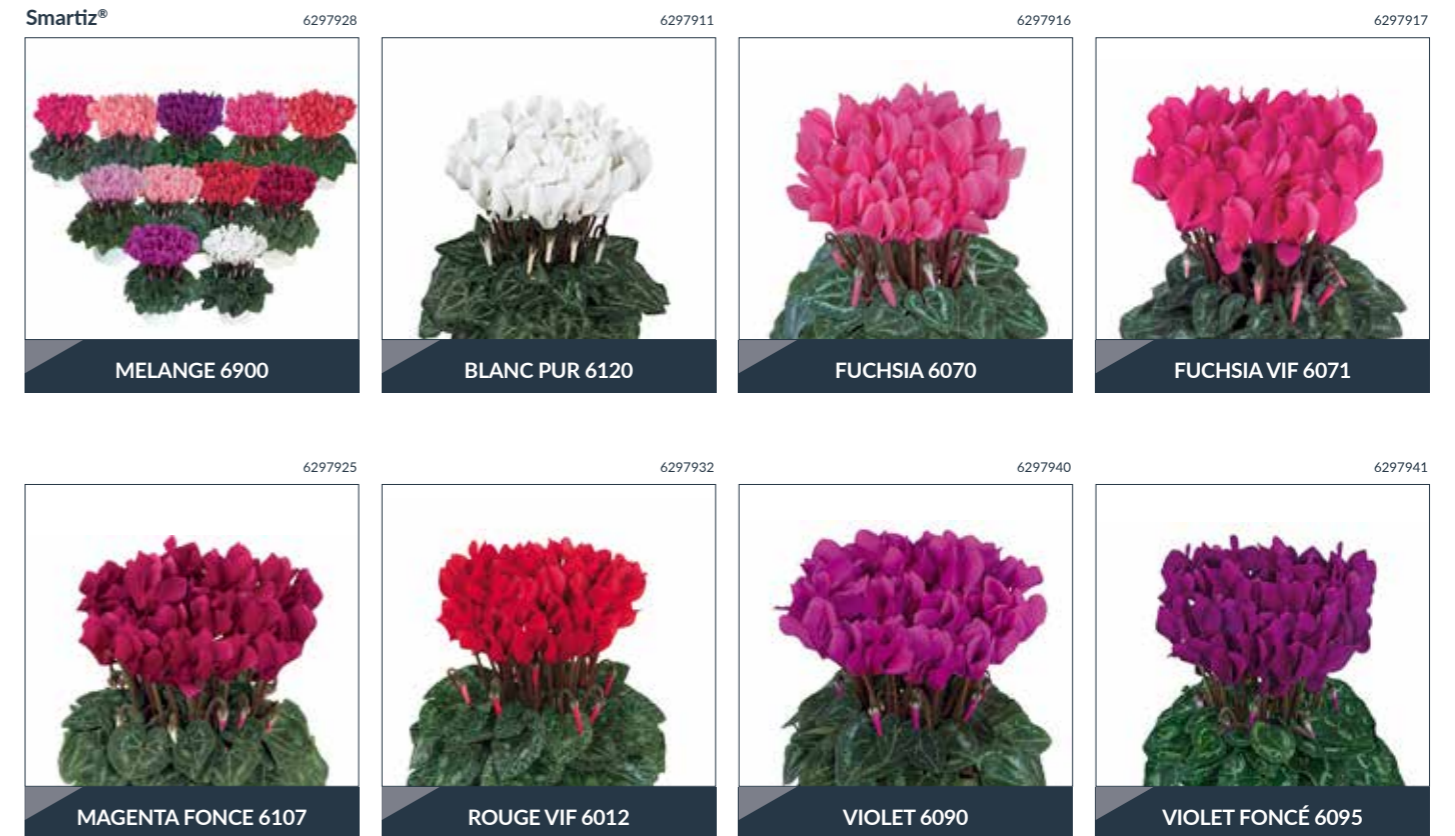

Super® Micro

220

20-28

16 - 17 weeks

6 - 9 cm

10 - 15 cm

MINI VARIETIES 6-12 cm

SMARTIZ®